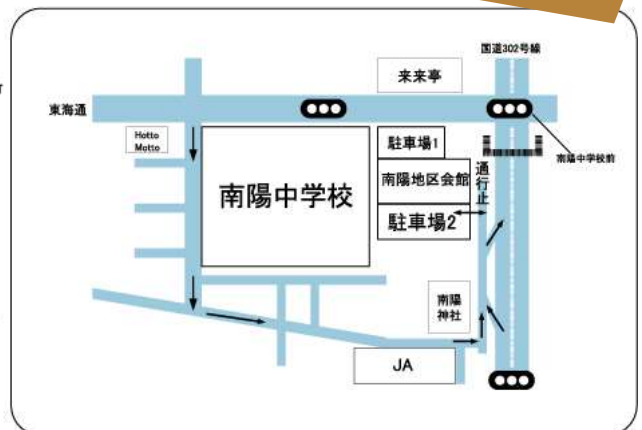

区民の皆さま・事業者と協働し、関係公署(所)と連携を図りながら、5つの柱に基づいて計62個の事業に取り組んでまいります。

詳しくは下記HPにてご覧ください。

<http://www.city.nagoya.jp/minato/>

概要版は、港区役所・南陽支所・港保健所・港生涯学習センターなどで配布しております。

「南陽町」名古屋市合併60周年記念

「青少年育成講演会」が行われます!

【7月21日 午後2時～ @南陽地区会館】

*南陽東中学校の校長先生による講演

*南陽中学校・南陽高校の

生徒の皆さんによる発表

ぜひご家族でおこしてください!!

グリーンカーテン実施中★

現在、南陽支所庁舎壁面でゴーヤの苗を栽培しています。窓からの日差しをやわらげ、室温の上昇を抑えることを目的としていますが、収穫したゴーヤの実をお配りする予定です。その折はぜひ支所にお越しください!

集会室	600円～	会議・勉強などに…	
和室	1000円～	おけいこ・会議などに…	
茶室	800円～	お茶のお稽古に…	
実習室	650円～	調理実習などに…	
体育室	種目により異なります	使用例:卓球1台400円・ソフトバレー1面600円	

※地区会館はどなたでもお使いいただけます! 冷暖房完備です!

※利用区分は1区分2時間30分です。3か月前からの予約が可能です。

ホームページで空状況をお調べいただけます。

<http://www.wb.commufa.jp/nanyo/>

- 駐車場1は東海通から入れます
- 満車の際は駐車場2にご駐車下さい

■交通 あおなみ線 名古屋競馬場前駅(市バス河合小橋行)
地下鉄名港線 東海通駅(市バス河合小橋行)
地下鉄東山線 高畑駅(市バス河合小橋行・両茶橋行)