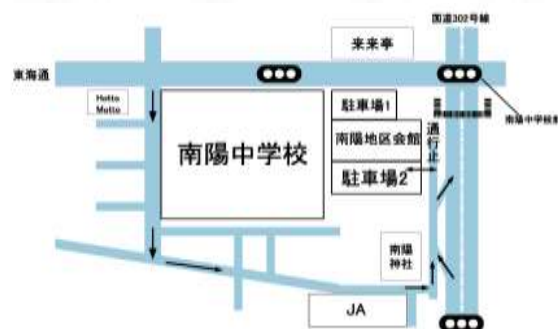

南陽地区会館自主事業

わいわいおでんを食べよう

男の料理
 おでんの季節になりました!
 人生で一度ぐらいは
 真剣におでんに向き
 合い食べよう。

なんととっても おで
 んを囲み楽しもう。

10月28日(水)
 午前10時より12時15分まで

募集人数 10名
 参加費 無料
 講師 古谷氏

※申し込みは先着順とさせていただきます

問合せ: 南陽地区会館窓口まで
 電話: 052-301-6670

★難しいことは何ともありません
 手ぶらで気軽にご参加ください

無料駐車場25台あります

- 駐車場1は東海通から入れます
- 満車の際は駐車場2にご駐車下さい

■交通 あおなみ線 名古屋競馬場前駅(市バス河合小橋行)
 地下鉄名港線 東海通駅(市バス河合小橋行) — 「南陽中学校」
 地下鉄東山線 高畑駅(市バス河合小橋行・両茶橋行) — 下車すぐ